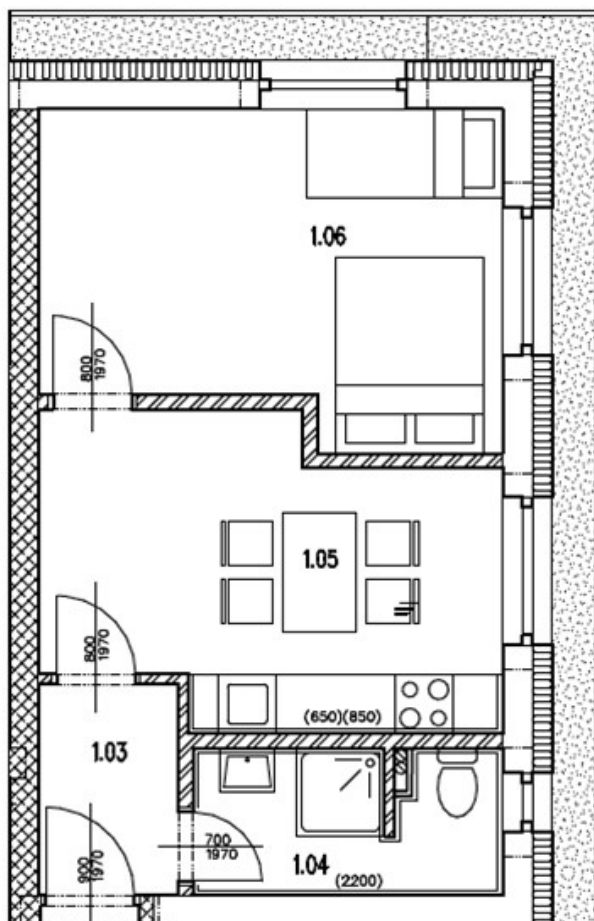

APARTMÁN Č. 1.1

Realitní tým
Ing. Michala
Stehlíka

Dispozice	2+kk
Podlaží	1. np
1.03 chodba	3,06 m ²
1.04 koupelna + WC	4,72 m ²
1.05 ob. pokoj + kuch. kout	13,42 m ²
1.06 pokoj	14,83 m ²
Celková plocha	36,03 m ²
Parkovací místo	č. 11