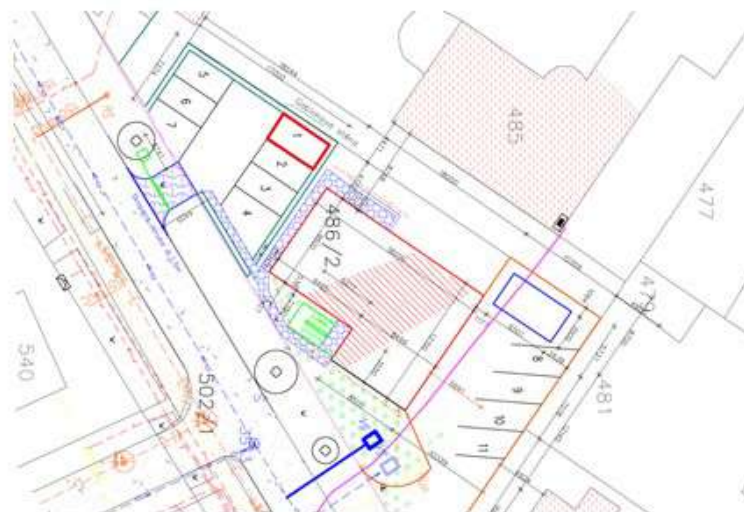

APARTMÁN Č. 1.3

Realitní tým
Ing. Michala
Stehlíka

Dispozice	2+kk
Podlaží	1. np
1.10 ob. pokoj + kuch. kout	16,39 m ²
1.11 chodba	3,39 m ²
1.12 koupelna + WC	3,80 m ²
1.13 pokoj	10,88 m ²
Celková plocha	34,46 m ²
Parkovací místo	č. 1