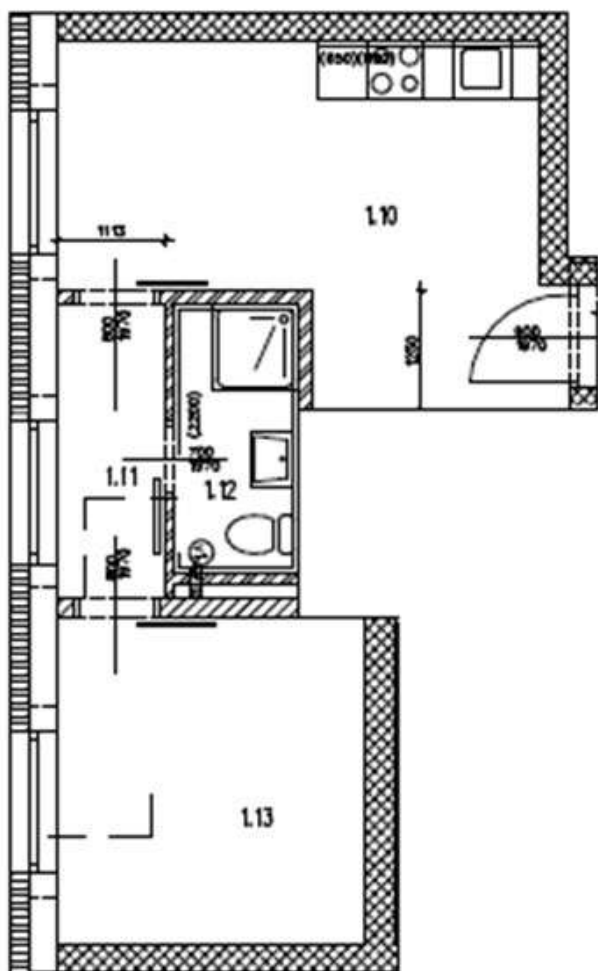

APARTMÁN Č. 1.3

Realitní tým
Ing. Michala
Stehlíka

Dispozice	2+kk
Podlaží	1. np
1.10 ob. pokoj + kuch. kout	16,39 m ²
1.11 chodba	3,39 m ²
1.12 koupelna + WC	3,80 m ²
1.13 pokoj	10,88 m ²
Celková plocha	34,46 m ²
Parkovací místo	č. 1